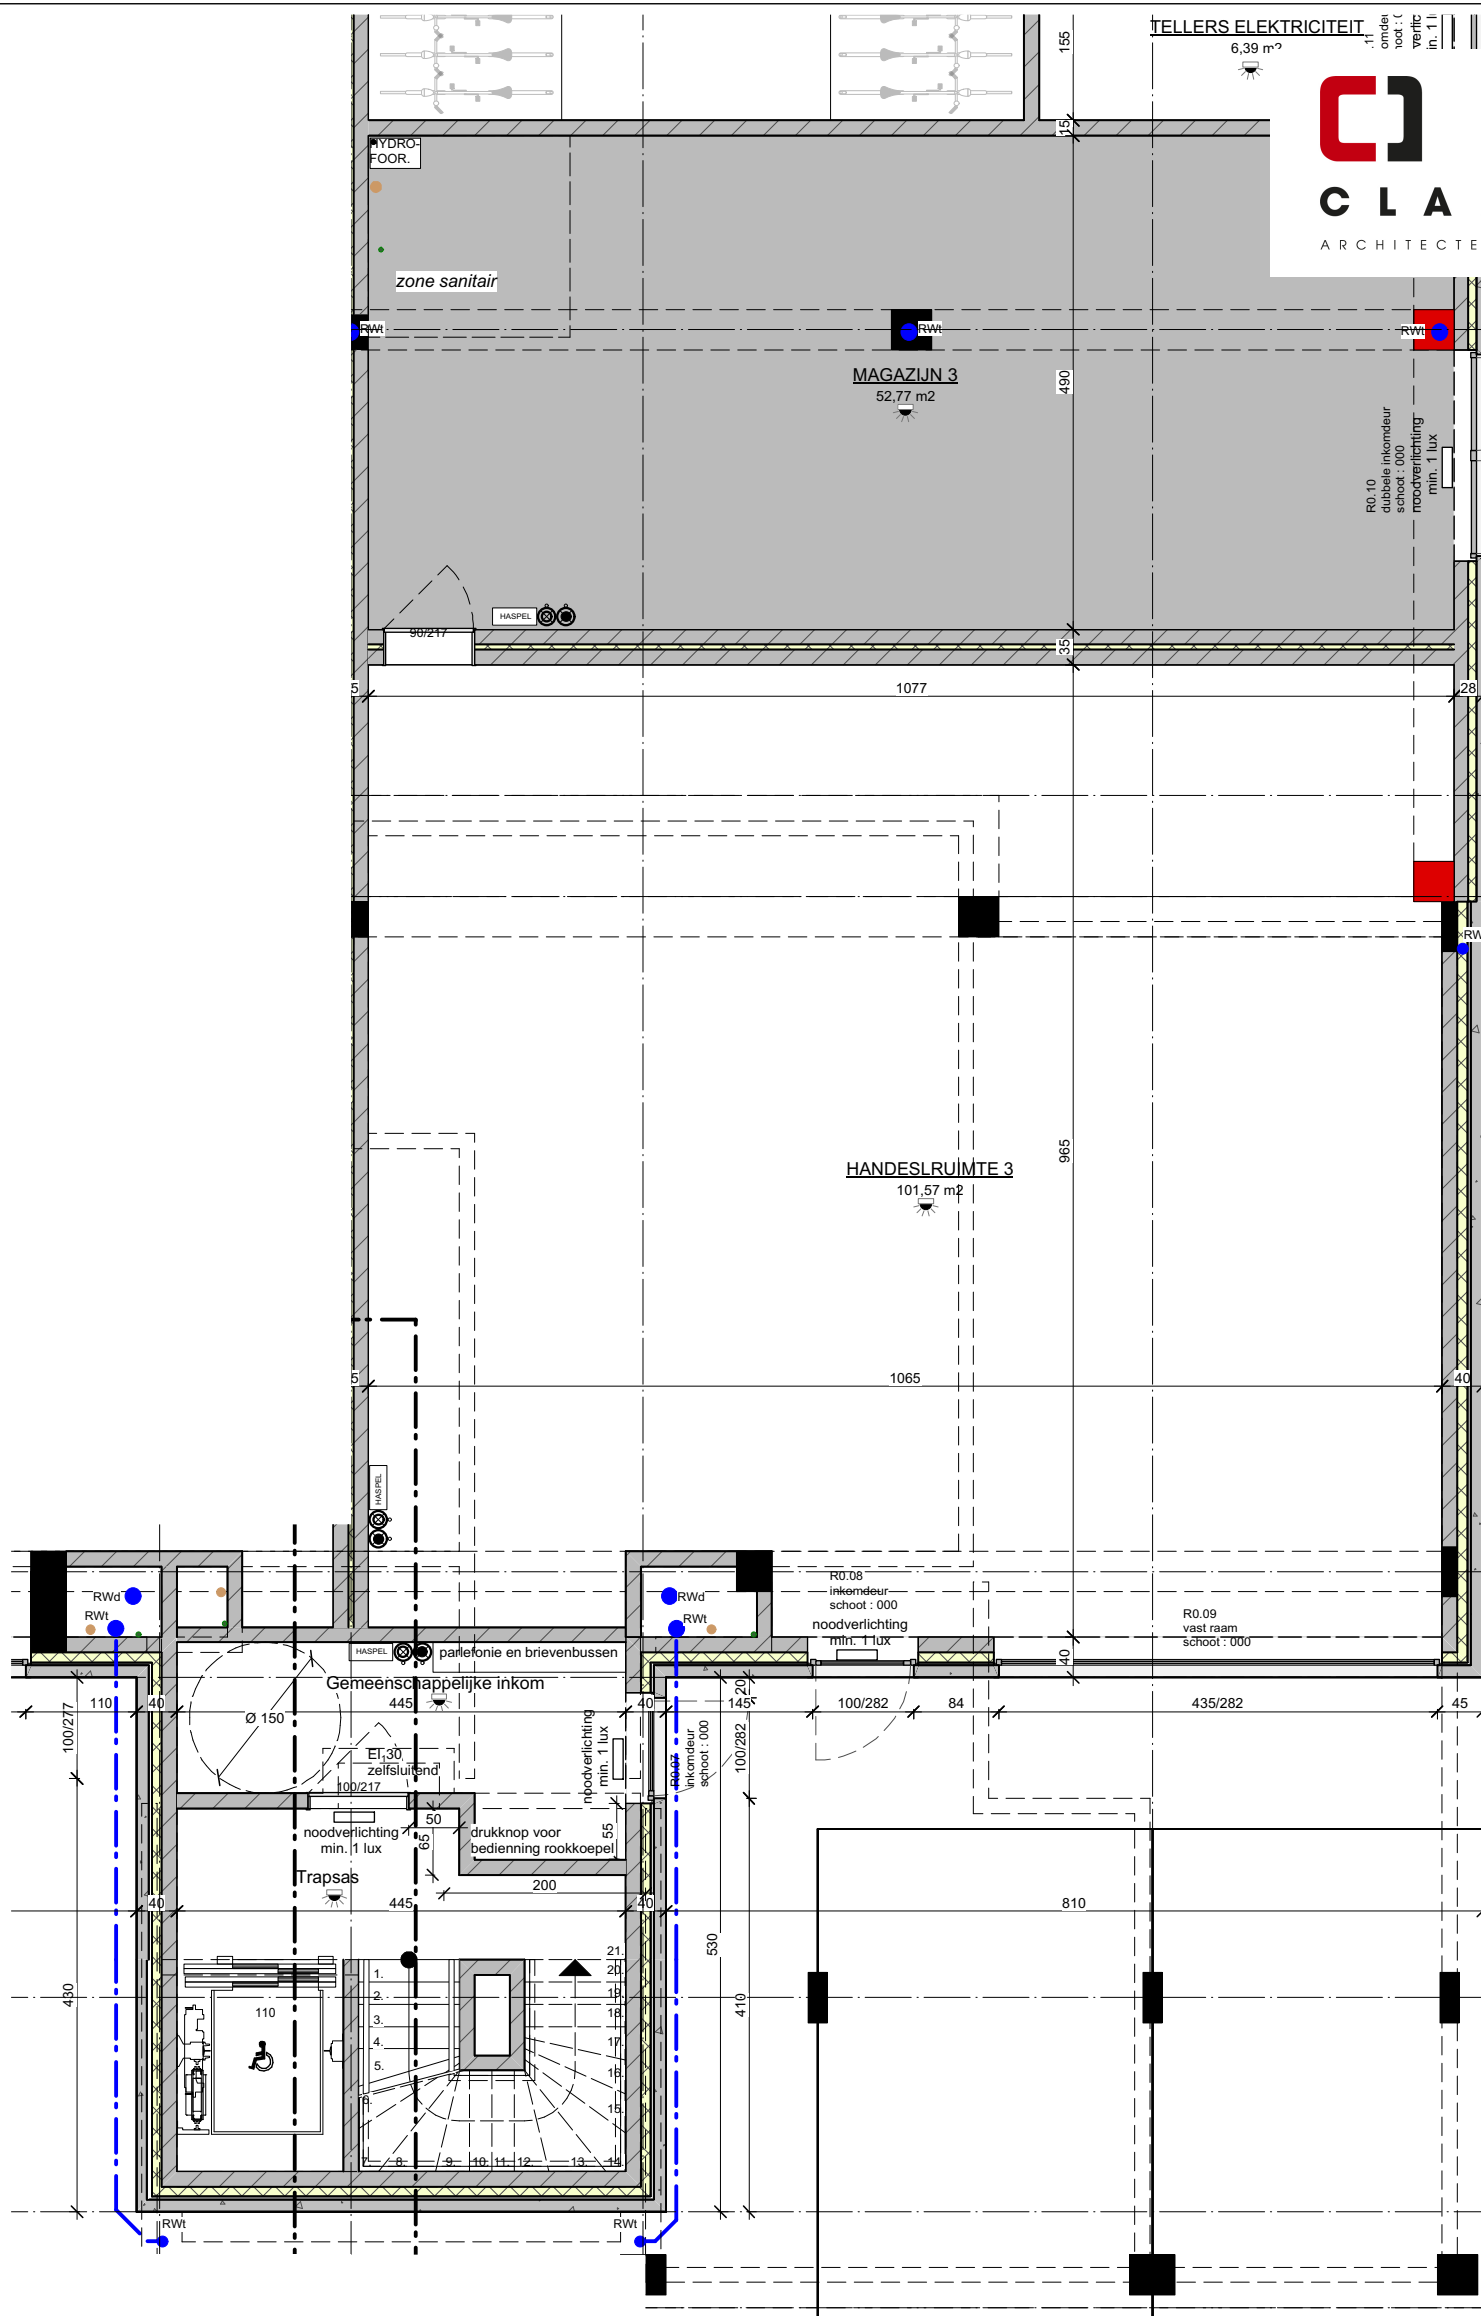

TELLERS ELEKTRICITEIT  
6,39 m<sup>2</sup>

**CLAEYS**  
ARCHITECTENBUREAU

MEERGEZINSWONING MET 17 WOON-  
EENHEDEN en HANDELSRUIMTEN  
Project : "Residentie Crabbe"  
Bouwheer : LO CONCEPT

schaal 1 : 75

bewoonbare oppervlakte :  
terras :

Alle afmetingen dienen ter plaatse opgemeten te worden. Afwijkingen in maat en ten opzichte van de plannen zijn mogelijk en zijn geen voorwerp voor prijsherzieningen. Het getoonde meubilair is enkel ter illustratie.